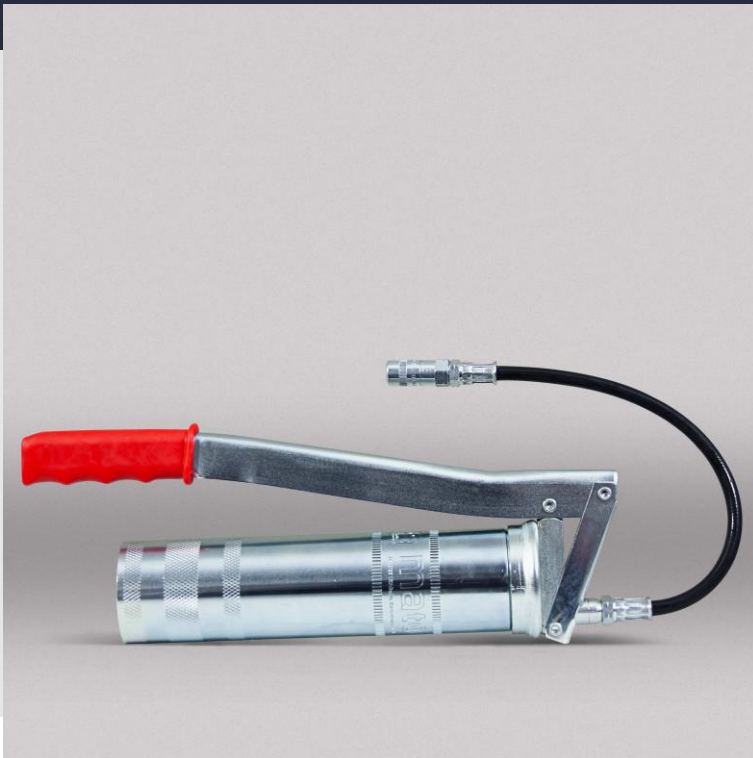

# LUBE SHUTTLE GUN

PRODUCT- EN TECHNISCHE INFORMATIE

## Eigenschappen

- Gefabriceerd van zeer duurzame materialen
- Lange houdbaarheid van aangebroken patronen
- Voorkomt smeren/knoeien

## Omschrijving

De Lube Shuttle Gun is een innovatieve vetspuit waarmee op een eenvoudige wijze smeerpunten kunnen worden voorzien van de juiste hoeveelheid vet. De Lube Shuttle Gun is gefabriceerd van zeer duurzame materialen, waardoor de gun een lange levensduur kent.

Door het unieke Lube Shuttle systeem wordt smeren/knoeien voorkomen en de levensduur van het vet enorm verlengt. De Lube Shuttle Gun wordt gebruikt in combinatie met de UniGrease 280 LS en de UniGrease MP LS.