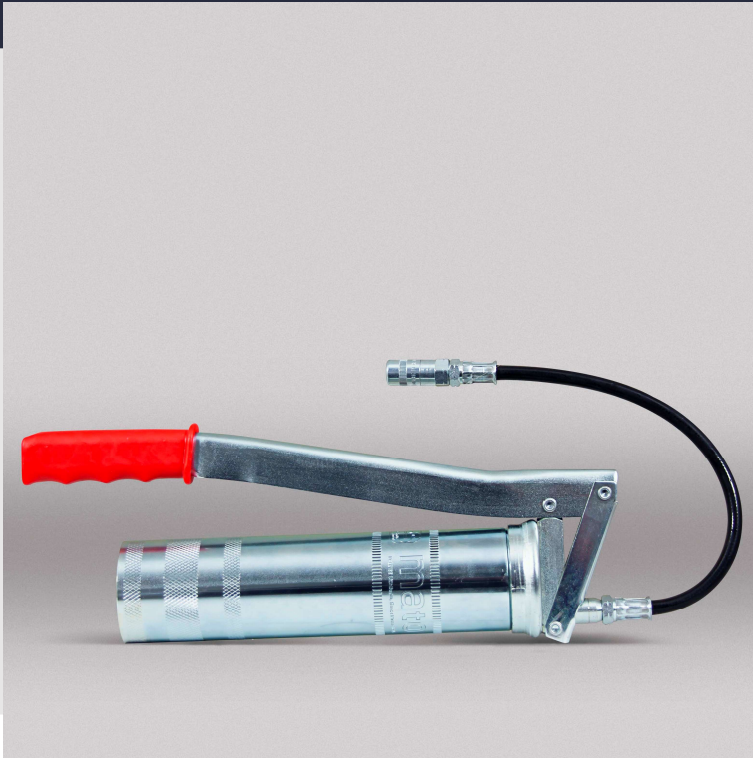

# LUBE SHUTTLE GUN

INFORMATIONS PRODUIT ET TECHNIQUES

### Propriétés

- Fabriqué à partir de matériaux très durables
- Longue durée de conservation des cartouches ouvertes
- Empêche les coulures/salissures

### Description

Lube Shuttle Gun est un pistolet graisseur innovant qui facilite la lubrification des points de graissage avec la bonne quantité de graisse. Le pistolet Lube Shuttle Gun est fabriqué à partir de matériaux très durables, ce qui lui confère une longue durée de vie.

Le système unique de Lube Shuttle permet d'éviter les coulures/salissures et prolonge nettement la durée de vie de la graisse. Lube Shuttle Gun est utilisé en combinaison avec UniGrease 280 LS et UniGrease MP LS.